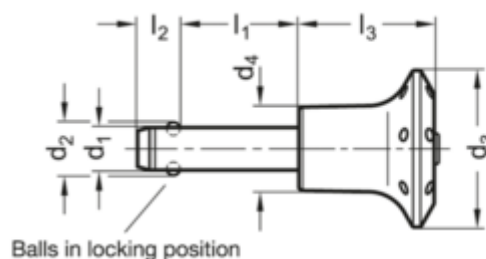

Varenummer: 201136540
 Beskrivelse: E+G
 Kuglepallås GN 113.6-5-40

Mål

Application example

d1 0.04/-0.08	= 5
d2	= 5.5
d3	= 30
d4	= 16
l1 +0.6	= 40
l2 ±1	= 6
l3 -0.2	= 26
Spændkraft (N)	= 24

Vægt i (g) = 25